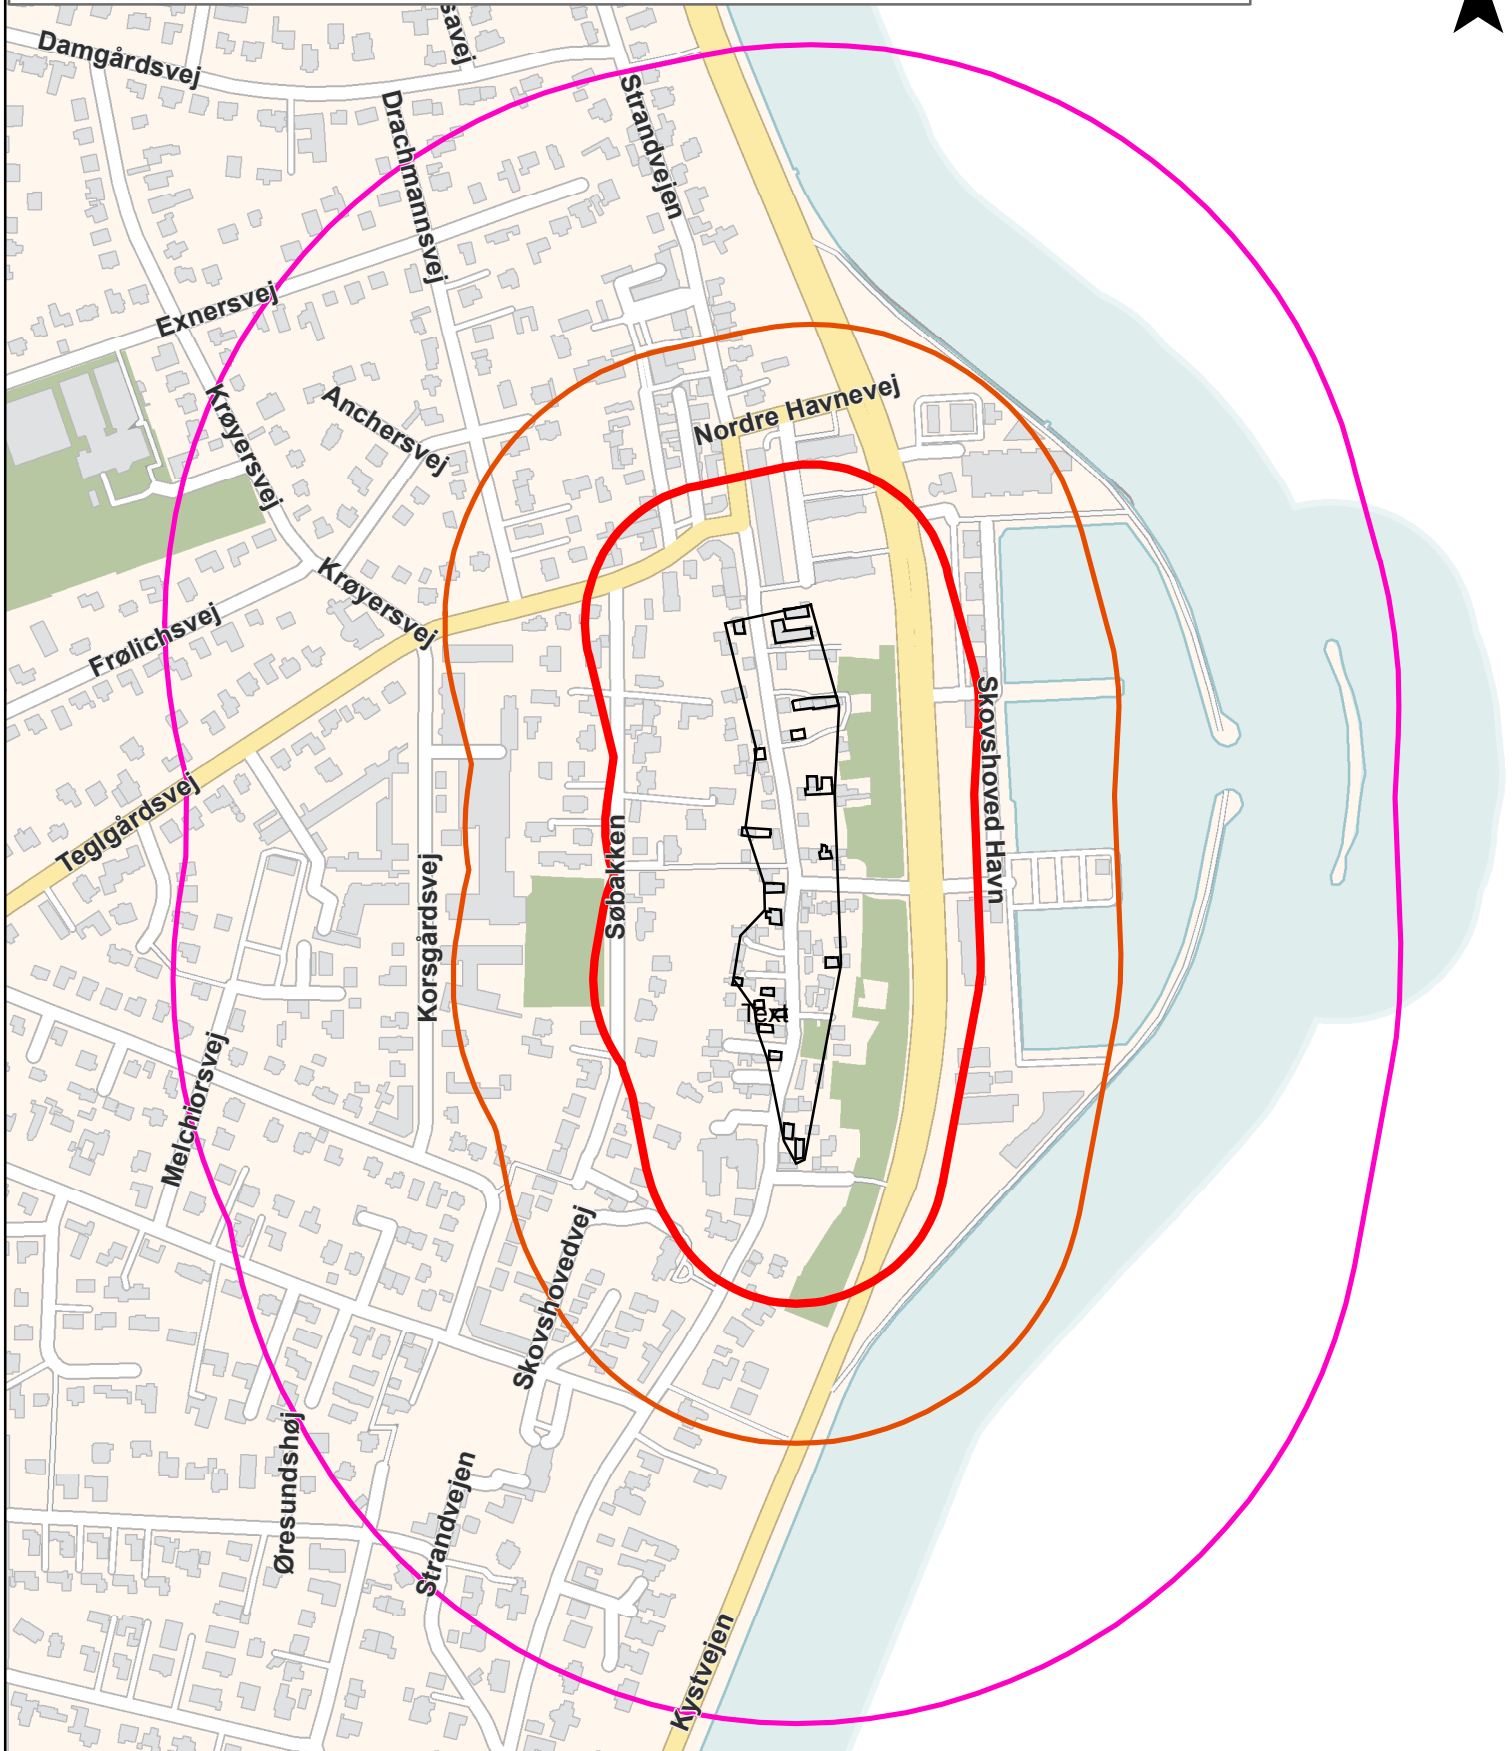

# FYRVÆRKERI FORBUD I SKOVSHOVED

 Område med Stråtækte huse

### Områder med forbud (afstand til stråtækte huse)

-  100 m - Forbud mod al fyrværkeri
-  200 m - Forbud mod fyrværkeri i vindens retning og alle raketter
-  400 m - Forbud mod raketter i vindens retning

0 100 200 Meter