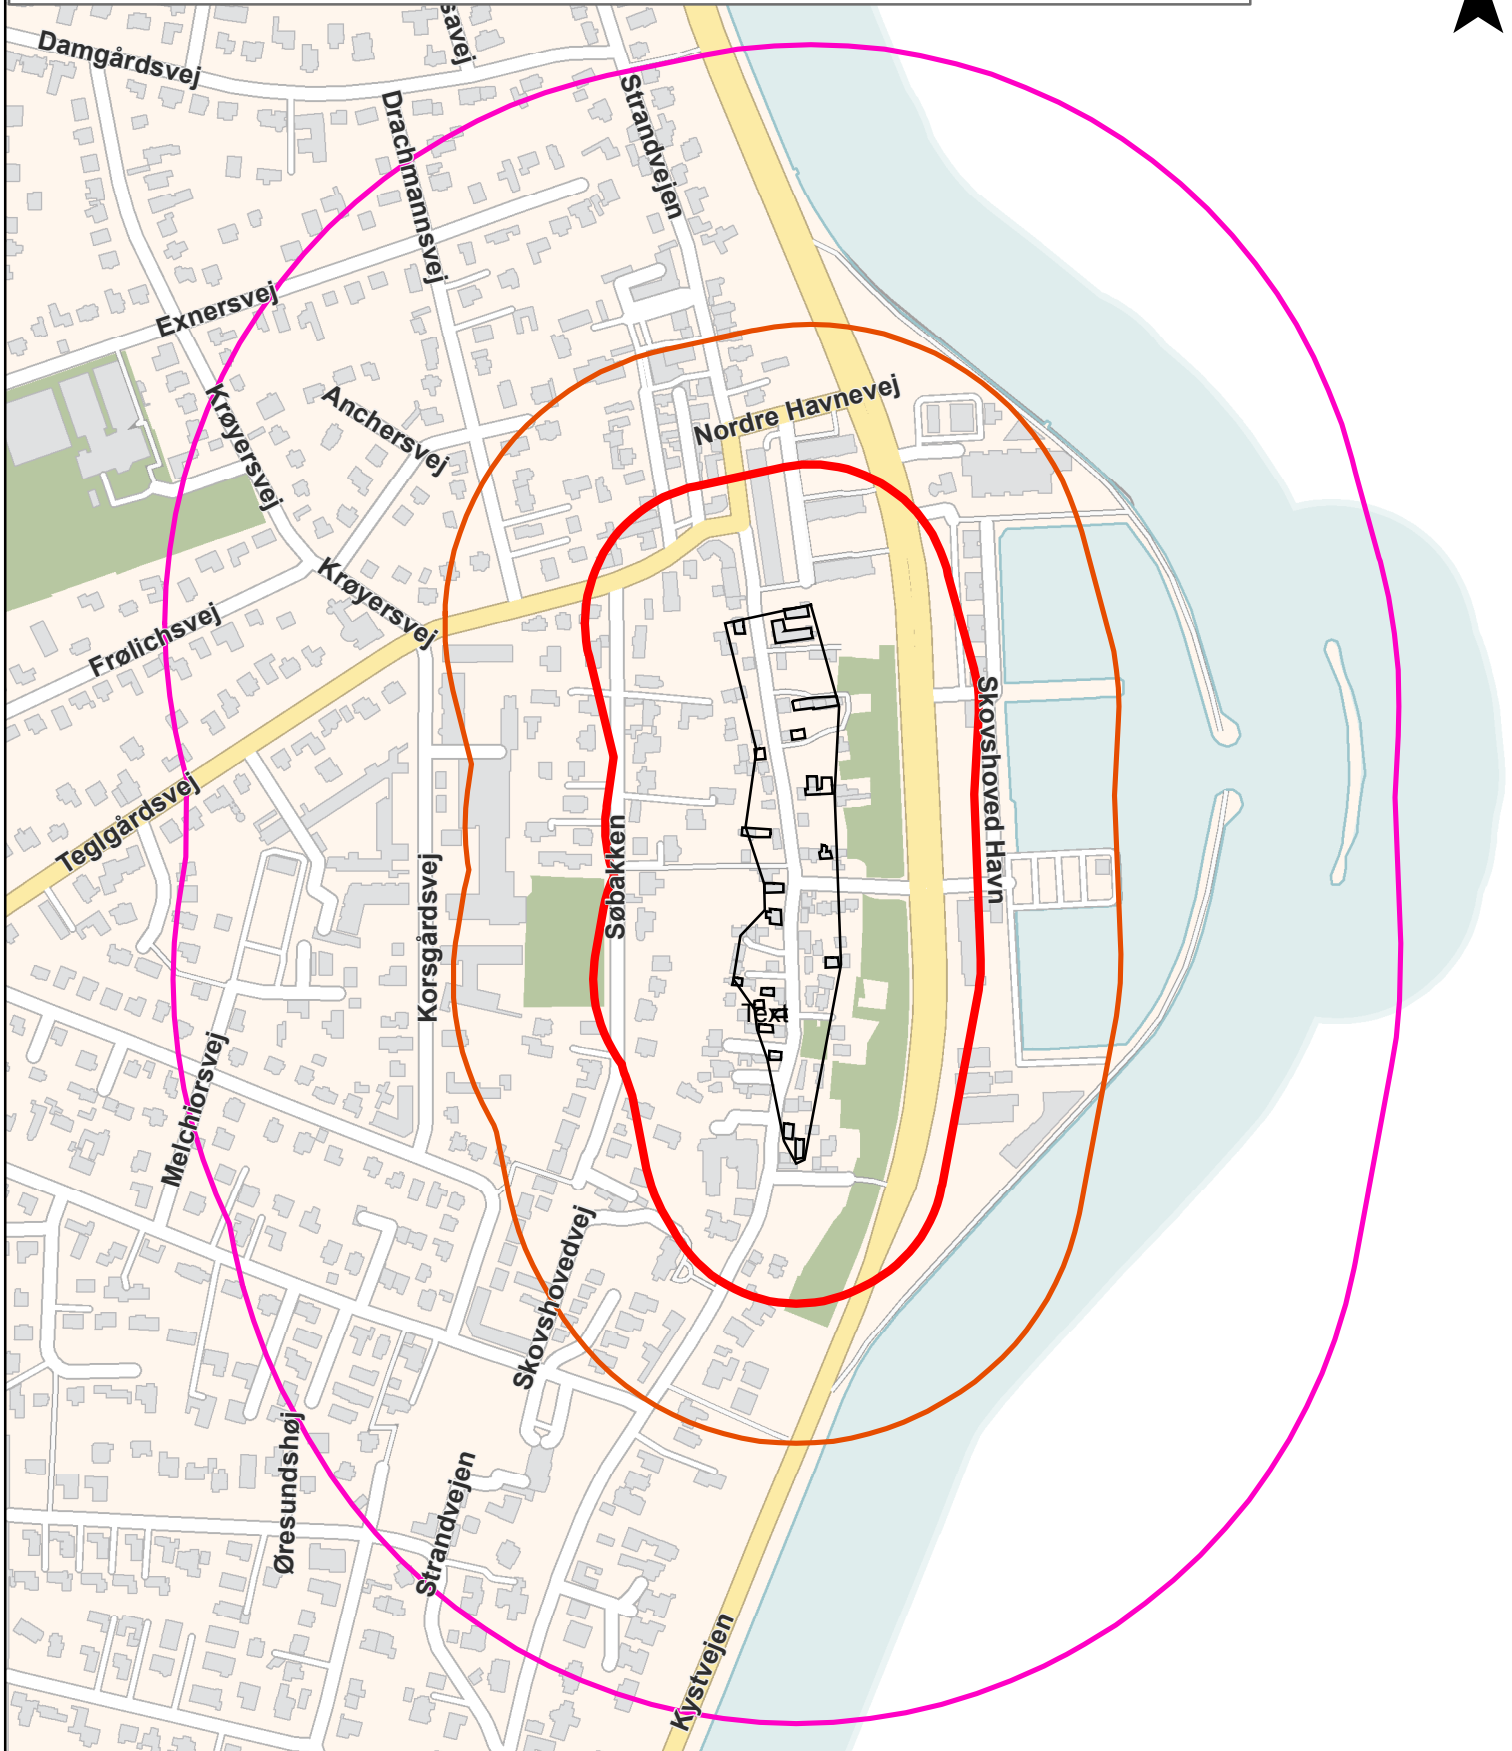

FYRVÆRKERI FORBUD I SKOVSHOVED

 Område med Stråtækte huse

Områder med forbud (afstand til stråtækte huse)

-  100 m - Forbud mod al fyrværkeri
-  200 m - Forbud mod fyrværkeri i vindens retning og alle raketter
-  400 m - Forbud mod raketter i vindens retning